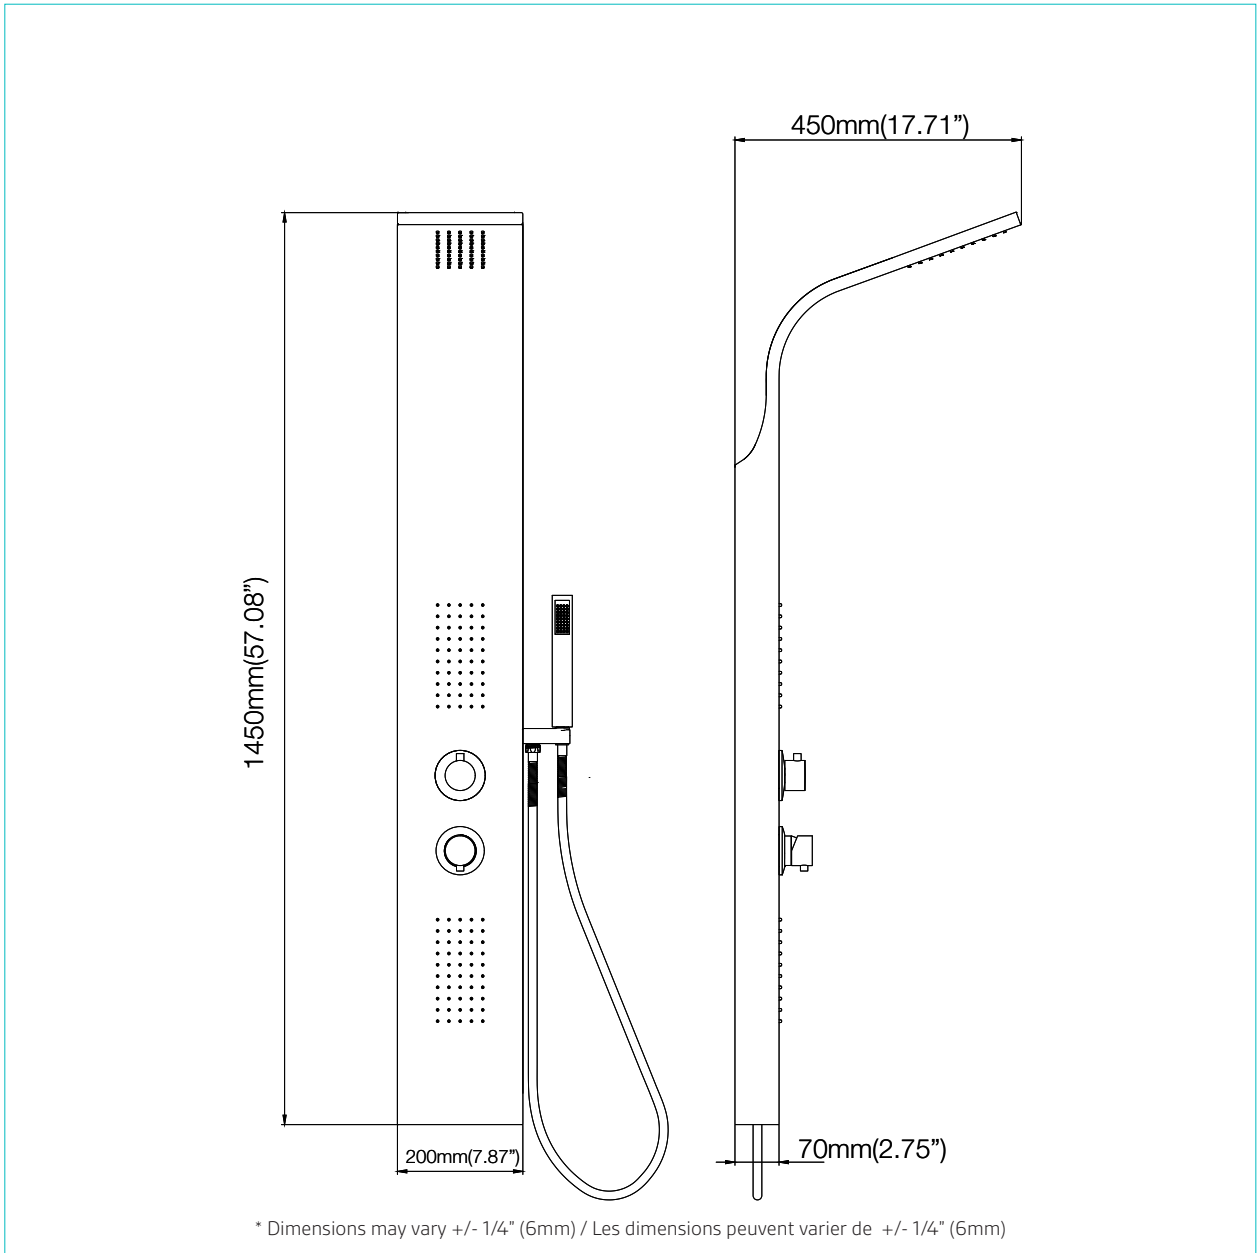

**SHOWER
PANEL**

**PANNEAU
DOUCHE**

SP15-BLK/BN/WHT

DIMENSIONS	PRODUCT TYPE TYPE DE PRODUIT	PANEL WIDTH LARGEUR D'OUVERTURE	PRIMARY MATERIAL MATÉRIAU PRINCIPAL	WATER OUTLETS POINTS D'EAU
57.08 x 7.87 x 17.71" 1450x200x450mm	Shower panel Panneau de douche	7.87" 200mm	Stainless steel Acier inoxydable	3 3
BODY JETS HAUTEUR DE LA PORTE	PANEL HEIGHT HAUTEUR DE LA PORTE	PANEL BODY DEPTH FINITION EN VERRE	SHOWER HEAD DEPTH ÉPAISSEUR DU VERRE	
2 2	57.08" 1450mm	2.75" 70mm	17.71" 450mm	